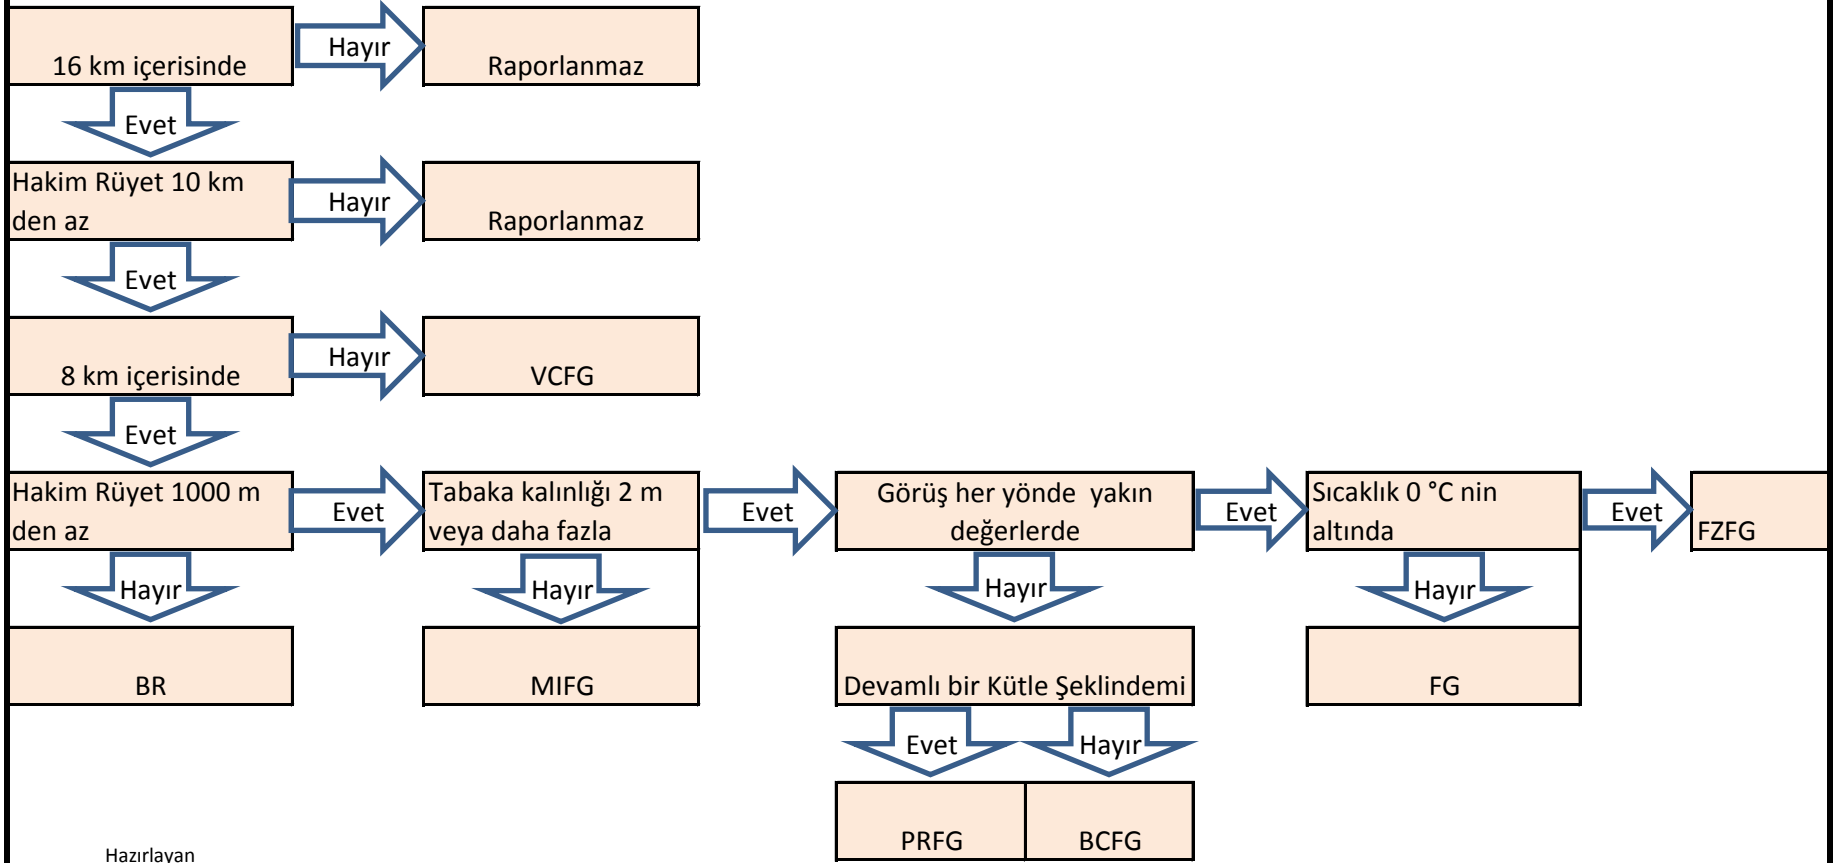

SİS Tabakası Görülebiliyorsa Raporlama Algoritması

Hazırlayan
İbrahim ÇAMALAN