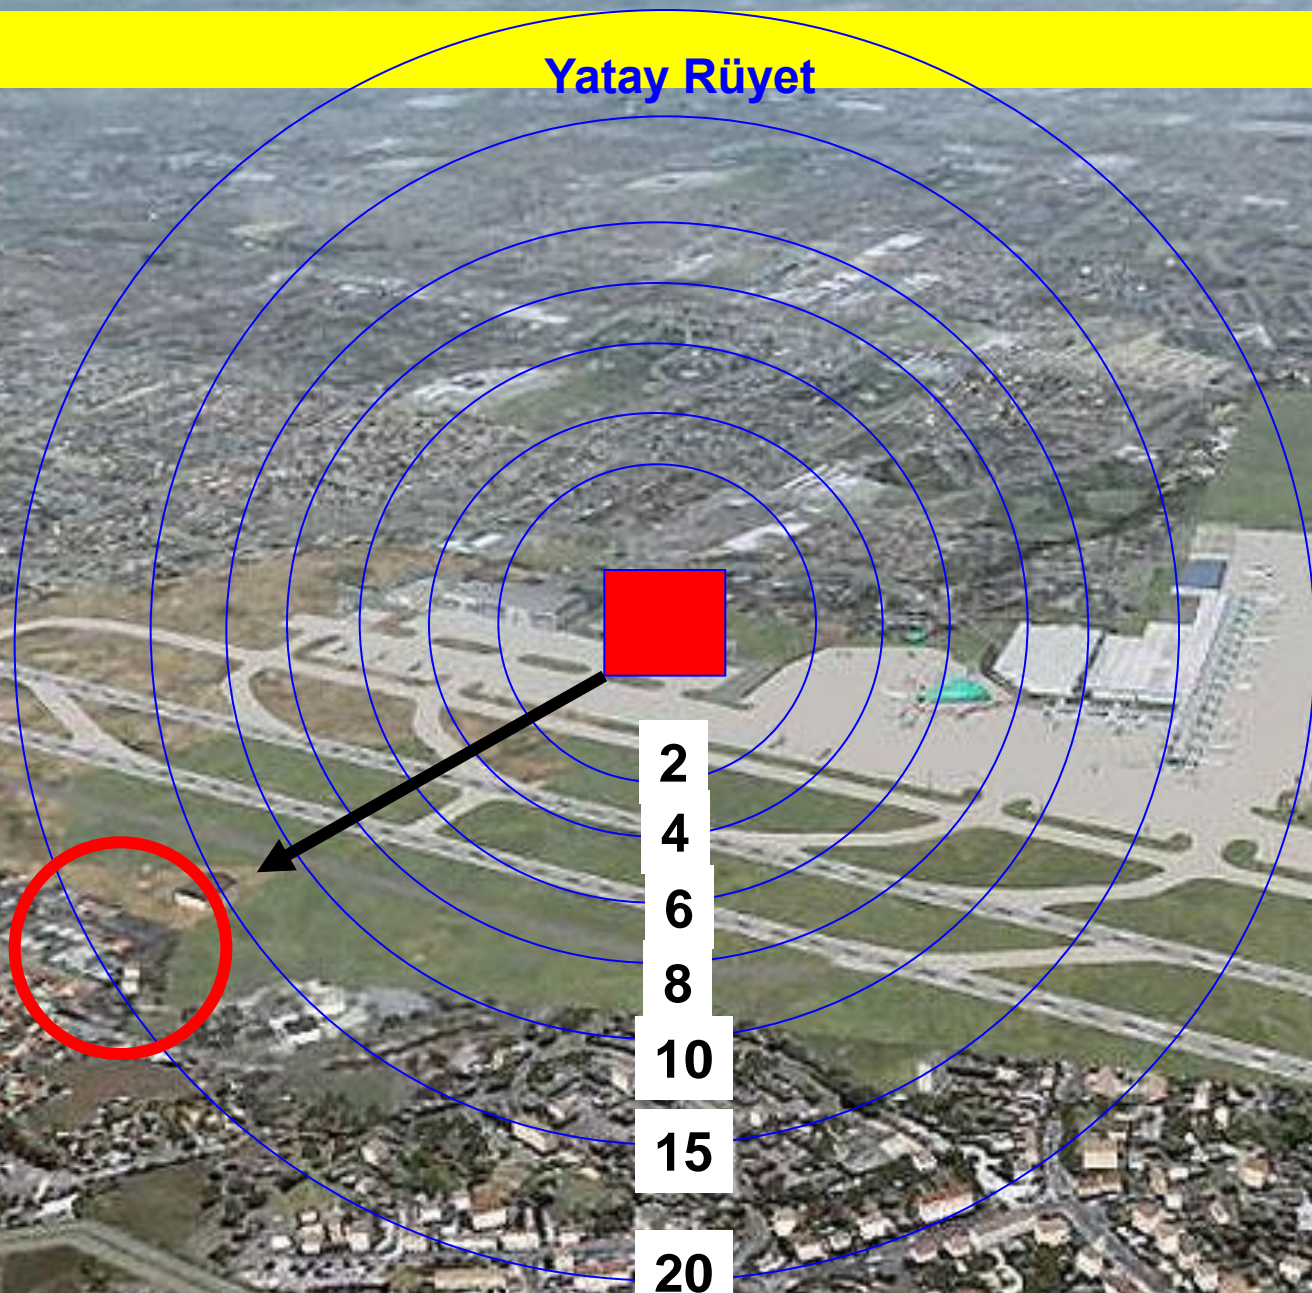

GÖRÜŞ MESAFESİ / RÜYET

- **Yatay Rüyet (Horizontal)**
- **Dikine Rüyet (Vertical)**
- **Meteorolojik Rüyet**
- **Hakim Rüyet**
- **Meyil Rüyeti**

Yatay Rüyey

Dikey Rüyet

Meteorolojik Rüyet

Hakim Rüyet

LTBA 9999 2000S