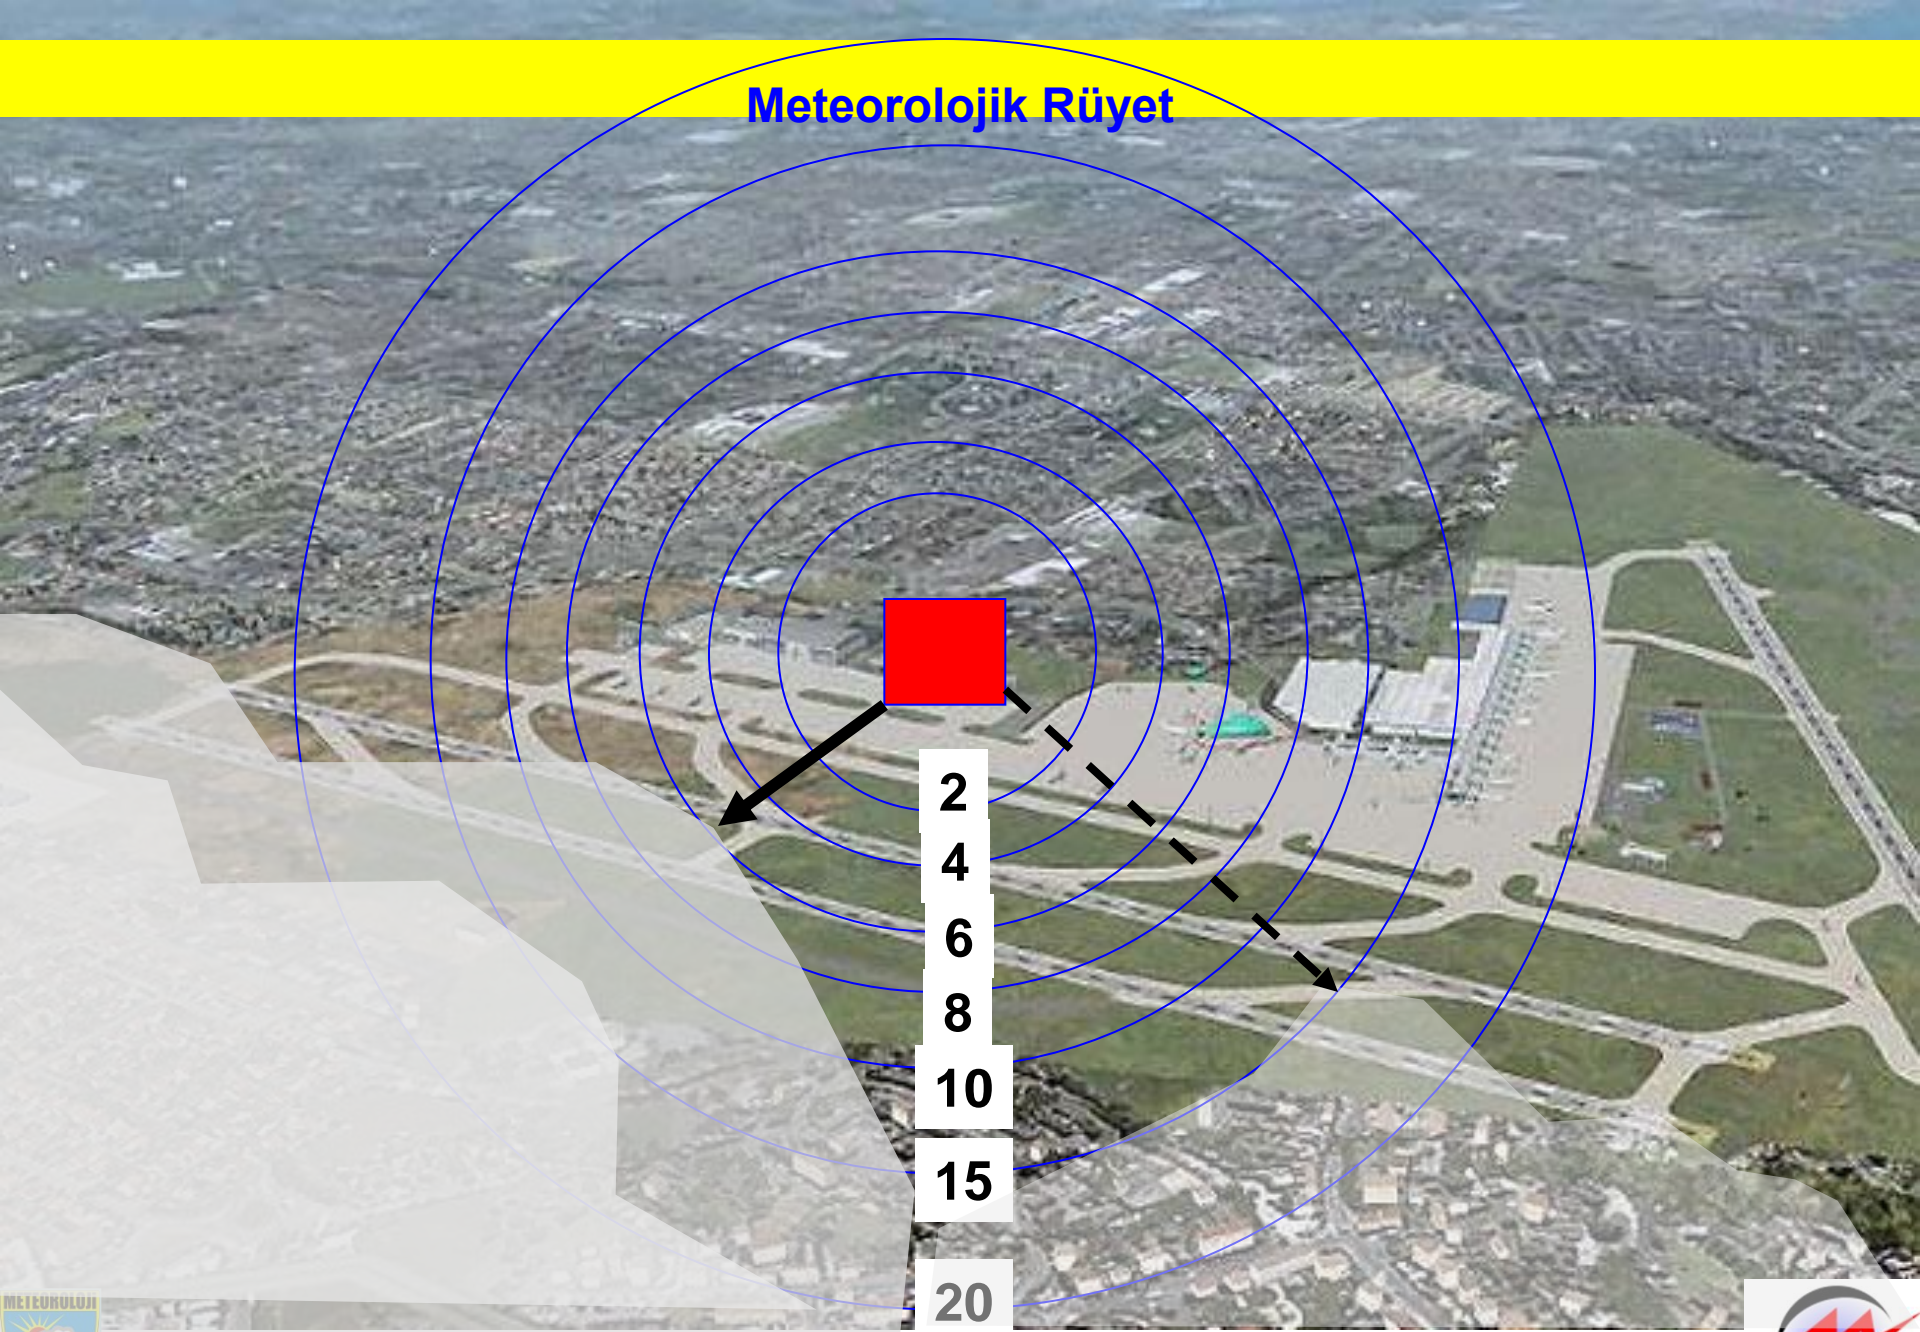

GÖRÜŞ MESAFESİ / RÜYET

- **Yatay Rüyet (Horizontal)**
- **Dikine Rüyet (Vertical)**
- **Meteorolojik Rüyet**
- **Hakim Rüyet**
- **Meyil Rüyeti**

Yatay Rüyey

Dikey Rüyet

Meteorolojik Rüyet

Hakim Rüyet

LTBA 9999 2000S