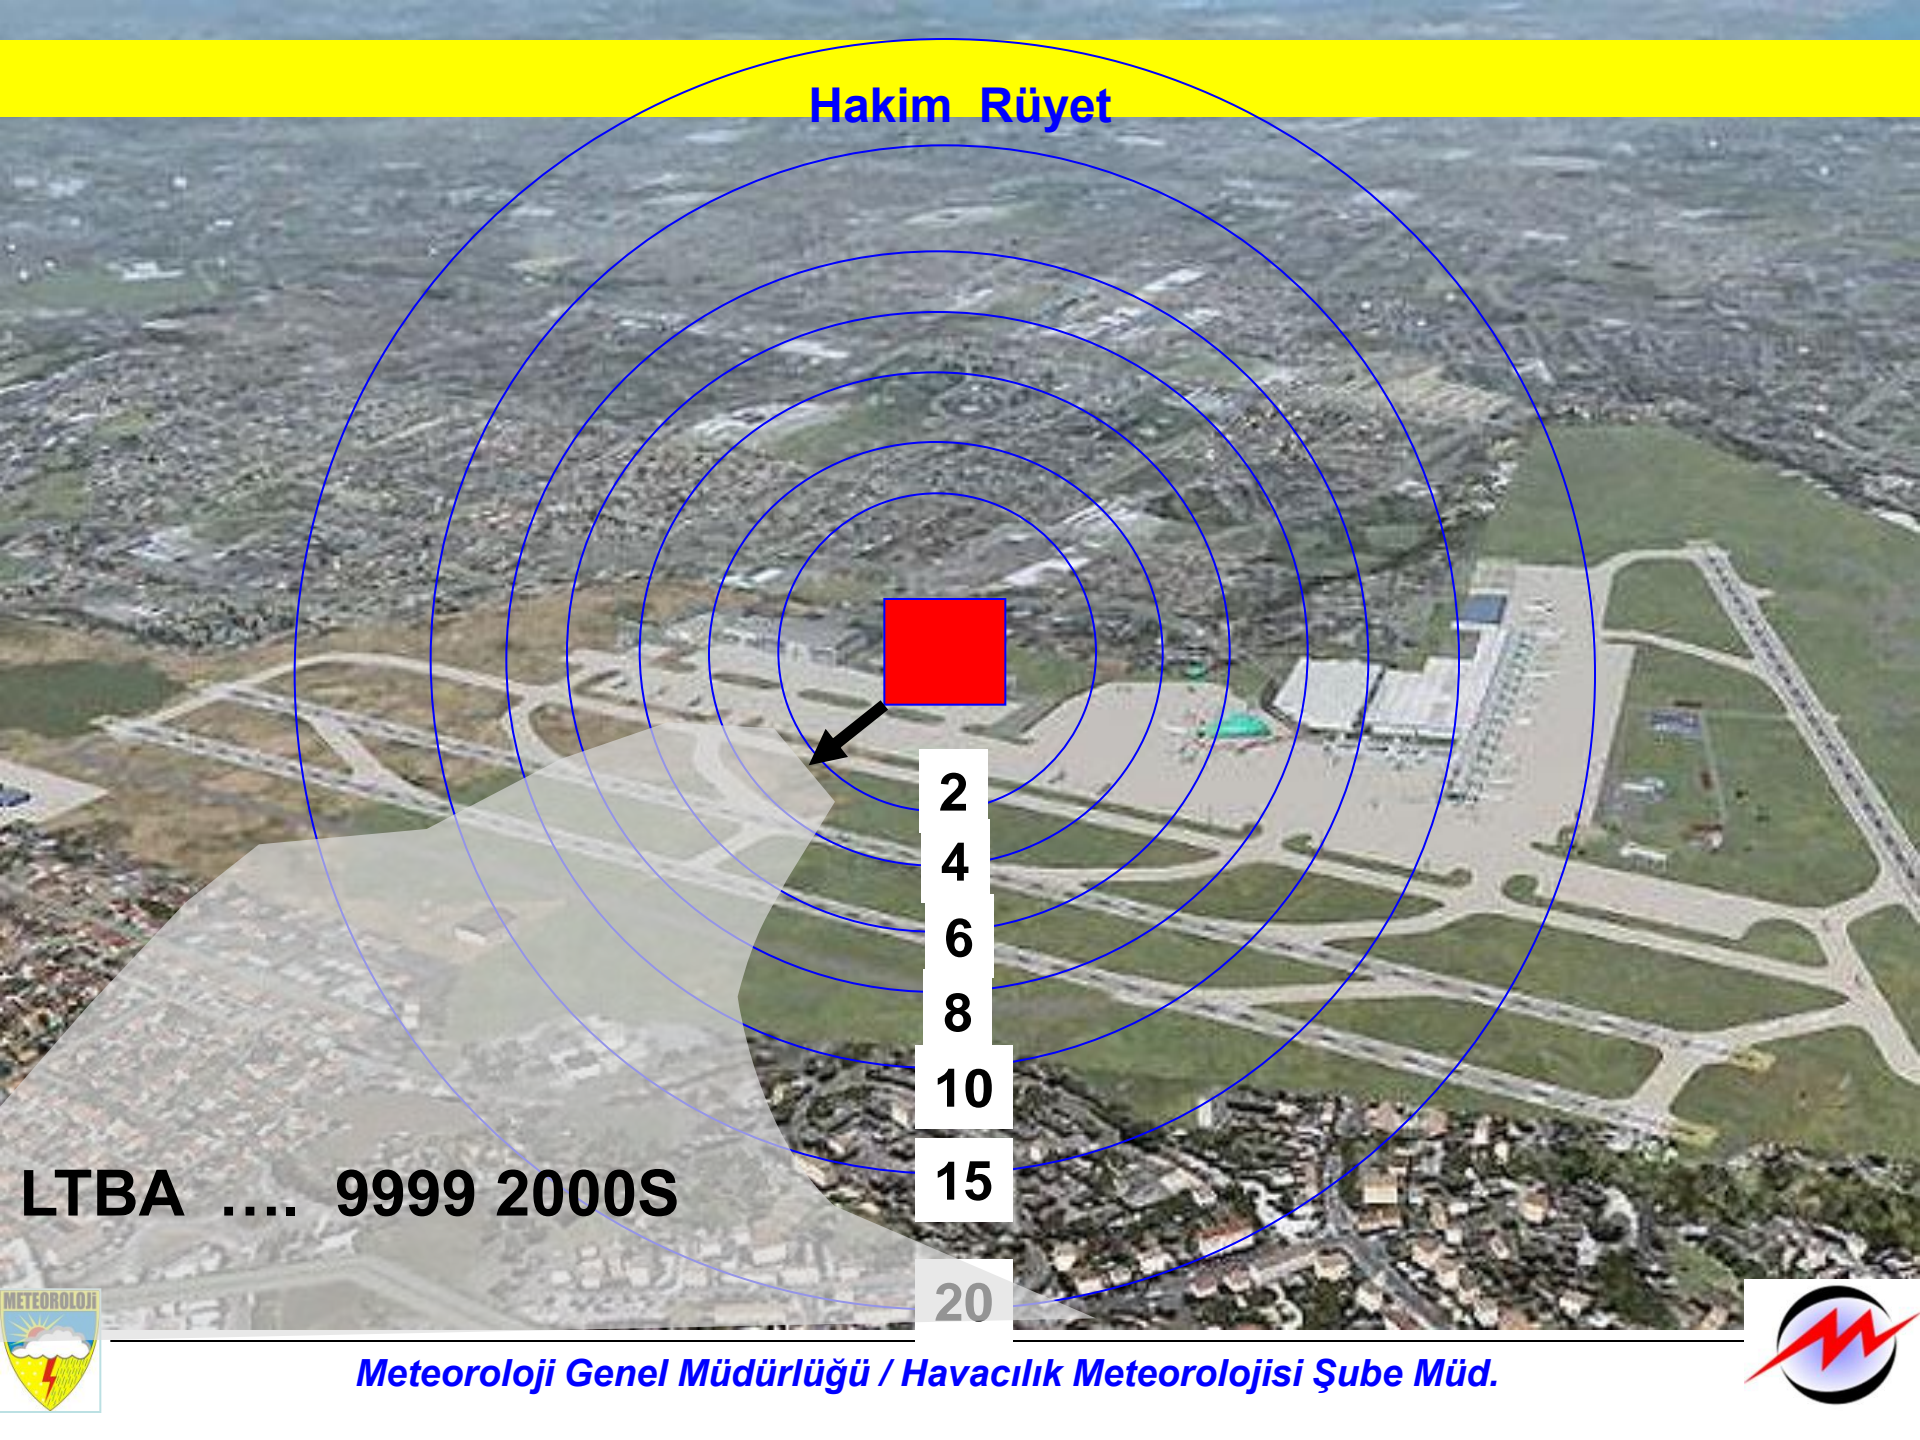

GÖRÜŞ MESAFESİ / RÜYET

- **Yatay Rüyet (Horizontal)**
- **Dikine Rüyet (Vertical)**
- **Meteorolojik Rüyet**
- **Hakim Rüyet**
- **Meyil Rüyeti**

Yatay Rüyey

Dikey Rüyet

Meteorolojik Rüyet

Hakim Rüyet

LTBA 9999 2000S