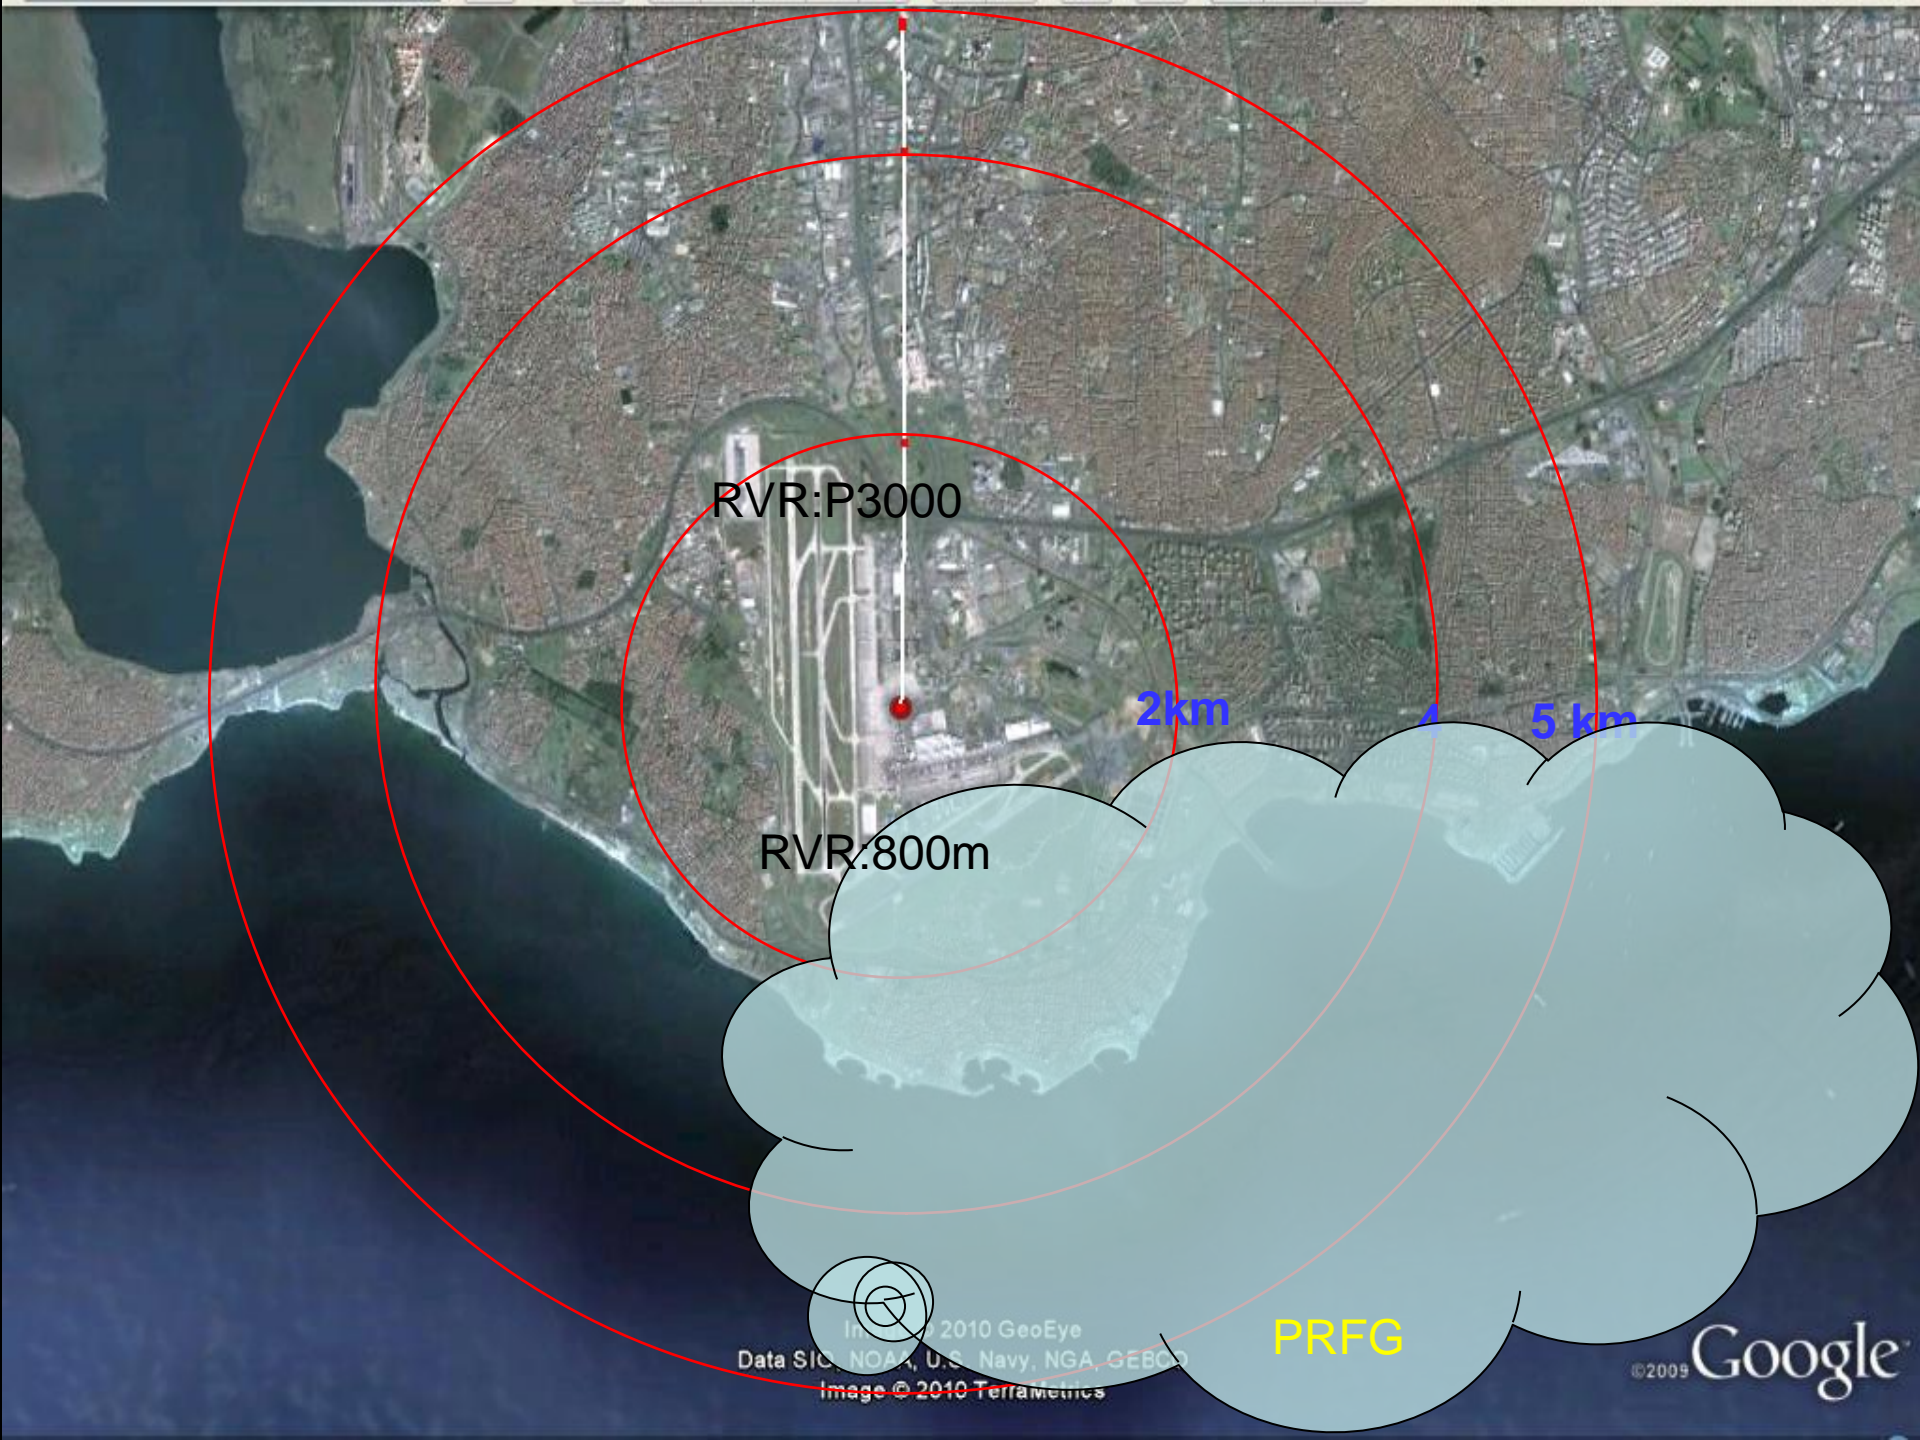

BCFG

MIFG

MIFG

RVR:P3000

RVR:800m

2km

4

5 km

PRFG

Imagery © 2010 GeoEye
Data SIO, NOAA, U.S. Navy, NGA, GEBCO
Image © 2010 TerraMetrics

©2009 Google

PRFG